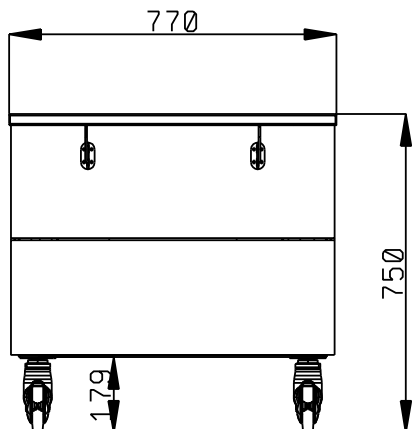

Kompaktní design, ideální pro prostorově úsporné prostředí. Nerezová, sklopná dráha na podnosy na obou delších stranách. Na 4 kolečkách prům.125mm, z toho 2 otočná s brzdou. Horní plocha poskytuje dostatek prostoru pro prezentaci nebo jako pracovní plocha. Vespod neutrální skříň s dveřmi na straně obsluhy. Robustní konstrukce s laminovanými panely na 4 stranách. Výška pracovní desky 750mm.

Hlavní funkce a vlastnosti

- Kompaktní design, ideální pro prostorově úsporné prostředí.
- Certifikace CB a CE třetí uznávanou expertní organizací.
- Pozvolné zavírání dveří na straně obsluhy.
- Dostupné možnosti: barvy, dráhy na podnosy, nohy/kolečka s požadovaným průměrem, provedení s výškou 750mm pro děti.
- Horní plocha poskytuje dostatek prostoru pro prezentaci nebo jako pracovní plocha.
- Jako volitelné příslušenství (objednává se zvlášť) lze nainstalovat spodní sokl, který zakryje nohy nebo kolečka.
- Dráha na podnosy z AISI 304 nerezové oceli je instalována na stranách a lze ji také sklopit, aby se usnadnil průchod jednotek dveřmi.
- Ideální pro výdejní linky bez obsluhy.
- Na kolečkách o prům. 125 mm (2 otočná a 2 s brzdou).
- Jídlo založené při správné teplotě udržuje svou teplotu jádra podle Standardů Afnor.
- Dostupné rozměry: 1, 2, 3, 4 GN.
- Elegantní, minimalistická skleněná struktura, kde se nezachycuje jídlo a prach a snadno se čistí.

Konstrukce

- Horní deska z nerez oceli AISI304.
- Robustní konstrukce s laminovanými panely na 4 stranách.

SCHVÁLENO: _____

Zepředu

Boční

Shora

Hlavní informace

Počet dveří:	1
322070 (F00N2KW00S)	
Vnější rozměry, Šířka	770 mm
Vnější rozměry, Hloubka	1180 mm
Vnější rozměry, Výška	750 mm
Netto váha:	64 kg
Přepravní výška:	800 mm
Přepravní šířka:	820 mm
Přepravní hloubka:	900 mm
Přepravní objem:	0.59 m ³