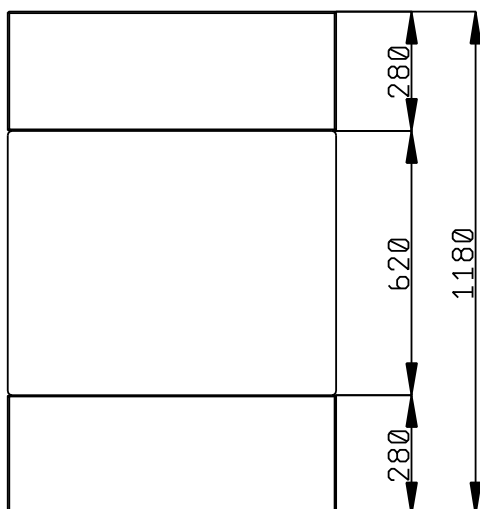

Kompaktní design, ideální pro prostorově úsporné prostředí. Nerezová, sklopná dráha na podnosy na obou delších stranách. Na 4 kolečkách prům.125mm, z toho 2 otočná s brzdou. Horní plocha poskytuje dostatek prostoru pro prezentaci nebo jako pracovní plocha. Vespod neutrální skříň s dveřmi na straně obsluhy. Robustní konstrukce s laminovanými panely na 4 stranách. Výška pracovní desky 750mm.

Konstrukce

- Horní deska z nerez oceli AISI304.
- Robustní konstrukce s laminovanými panely na 4 stranách.

SCHVÁLENO: _____

Zepředu

Boční

Shora

Hlavní informace

Počet dveří:	1
322070 (F00N2KW00S)	
Vnější rozměry, Šířka	770 mm
Vnější rozměry, Hloubka	1180 mm
Vnější rozměry, Výška	750 mm
Netto váha:	64 kg
Přepravní výška:	800 mm
Přepravní šířka:	820 mm
Přepravní hloubka:	900 mm
Přepravní objem:	0.59 m ³