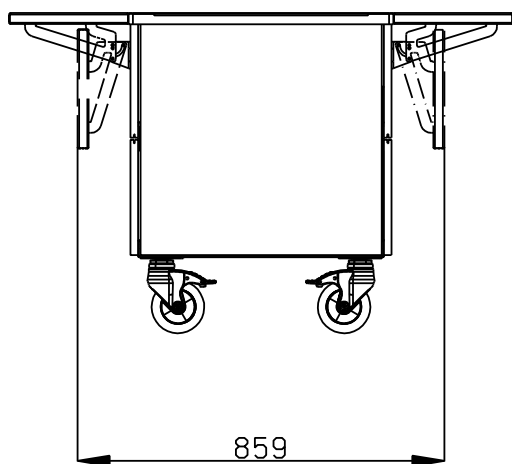

Kompaktní design, ideální pro prostorově úsporné prostředí. Nerezová, sklopná dráha na podnosy na obou delších stranách. Na 4 kolečkách prům.125mm, z toho 2 otočná s brzdou. Horní plocha poskytuje dostatek prostoru pro prezentaci nebo jako pracovní plocha. Vespod neutrální skříň s dveřmi na straně obsluhy. Robustní konstrukce s laminovanými panely na 4 stranách. Výška pracovní desky 750mm.

Hlavní funkce a vlastnosti

- Kompaktní design, ideální pro prostorově úsporné prostředí.
- Certifikace CB a CE třetí uznávanou expertní organizací.
- Pozvolné zavírání dveří na straně obsluhy.
- Dostupné možnosti: barvy, dráhy na podnosy, nohy/kolečka s požadovaným průměrem, provedení s výškou 750mm pro děti.
- Horní plocha poskytuje dostatek prostoru pro prezentaci nebo jako pracovní plocha.
- Jako volitelné příslušenství (objednává se zvlášť) lze nainstalovat spodní sokl, který zakryje nohy nebo kolečka.
- Dráha na podnosy z AISI 304 nerezové oceli je instalována na stranách a lze ji také sklopit, aby se usnadnil průchod jednotek dveřmi.
- Ideální pro výdejní linky bez obsluhy.
- Na kolečkách o prům. 125 mm (2 otočná a 2 s brzdou).
- Jídlo založené při správné teplotě udržuje svou teplotu jádra podle Standardů Afnor.
- Dostupné rozměry: 1, 2, 3, 4 GN.
- Elegantní, minimalistická skleněná struktura, kde se nezachycuje jídlo a prach a snadno se čistí.

Konstrukce

- Horní deska z nerez oceli AISI304.
- Robustní konstrukce s laminovanými panely na 4 stranách.

SCHVÁLENO: _____

Zepředu

Boční

Shora

Hlavní informace

Počet dveří:	1
322070 (F00N2KW00S)	
Vnější rozměry, Šířka	770 mm
Vnější rozměry, Hloubka	1180 mm
Vnější rozměry, Výška	750 mm
Netto váha:	64 kg
Přepravní výška:	800 mm
Přepravní šířka:	820 mm
Přepravní hloubka:	900 mm
Přepravní objem:	0.59 m ³